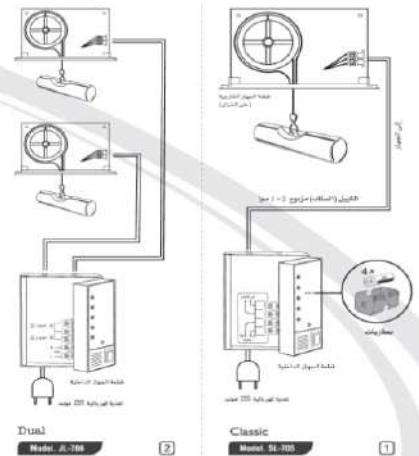

دليل الاستعمال USER MANUAL

مقياس مستوى السوائل
Dual Liquid Level meter

مقياس مستوى السوائل
Classic Liquid Level meter

جدار المطبخ جدار المطبخ
Suitable for wall kitchen of kitchen

Children should be supervised to ensure that they don't play with the appliance.
من الضروري مراقبة الأطفال لتجنب اللعب أو العبث بالجهاز.

شيدو طريقة تركيب مقياس مستوى السوائل شامي موديل SL-705

Three years warranty card ...

بطاقة كفاية لمدة ثلاثة أعوام

اسم العميل

تاريخ الشراء

مركز البيع وتكم المنتجات

ALDAR For Electrical Industries Co.

+962 2730 51 51

info@shami-co.com

+962 798 810 440

+962 2730 51 50

www.shami-co.com

رسم توضيحي لطريقة توصيل كافة قطع الجهاز

Dual

Model SL-705

Classic

Model SL-705